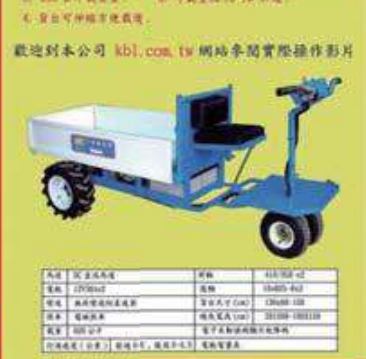

三輪電動搬運車 KB-E603 四輪電動搬運車 KB-E604

電動運轉,無聲無臭,無噪音,無污染
不會磨壞路面,不會弄傷馬路

四輪電動搬運車 KB-E250

新穎集中式控制面版
安全,方便,易操控
外銷機型

小林乘坐式田間搬運車 KB-E604A

1. 無聲無臭,無噪音 2. 運送農產更穩更平
3. 無油煙,無油臭味 4. 可直上斜坡,不用先卸運再運送
5. 100公斤載重量 6. 可載重載10-75磅物
7. 自由可伸縮式履帶
歡迎到本公司 kbl.com.tw 網站學習實際操作影片