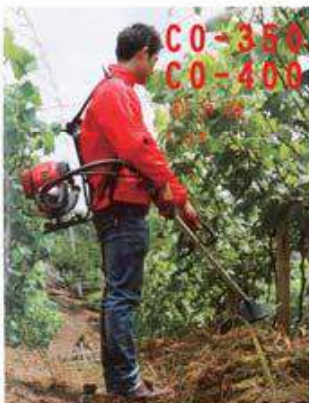

CO-350
CO-400