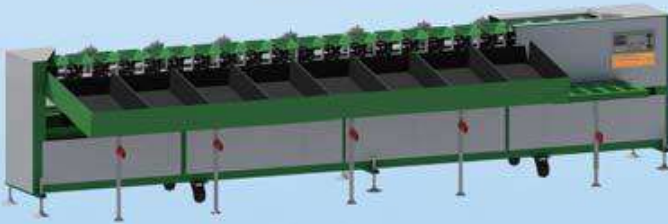

各式農業機台清洗/分級/輸送/噴蠟設備,可依照客戶要求訂製,
規格品客製化設備,人性化操作使果物清潔收成更便利快速又有效率

重量蔬果分級機

統農機械有限公司
台中市太平區鵬儀路364號

TEL:04-22787119
FAX:04-22707119

<http://www.tongnong.com>
E-mail:webmaster@tongnong.com

快速 語音 蔬果分級機

金準牌
HANMARK

全新版本AQ280系列

新型專利·請勿仿冒!

農業科技
新產品

適用範圍

- 水蜜桃、水梨、甜柿、蓮霧、釋迦、楊桃等怕碰撞之水果。
- 瓜果蔬菜、養殖水產、蛋類等形狀不規則的農漁生鮮產品。
- 以重量為篩選標準之任何農工商業產品。

中漢科技有限公司
33058桃園市桃園區龍華街189號
No.189, Longshou St., Taoyuan Dist.,
Taoyuan City 33058, Taiwan
Tel: 886-3-3601689 Fax: 886-3-3601768
E-mail: hanmark@ms27.hinet.net
<http://www.hanmark.com.tw>