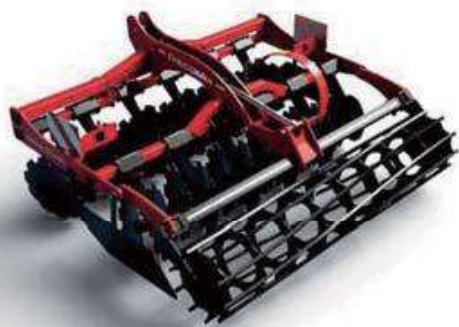

GRÉGOIRE **BESSON**

法國 倍深犁

Discomix

Heliplow