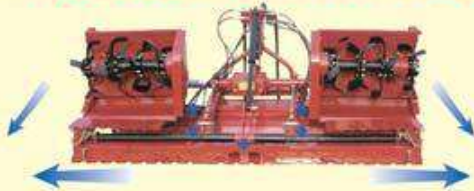

3段式超廣幅折疊式整平器

3-Step Ultra Wide Folding Type Rotavator (F-Type)

超廣幅5.6M 整地更加快速

Soil Preparation at 5m60cm all at once

產品規格 Product Specifications

WJ350F · WJ400F · WJ430F · WJ470F · WJ560F