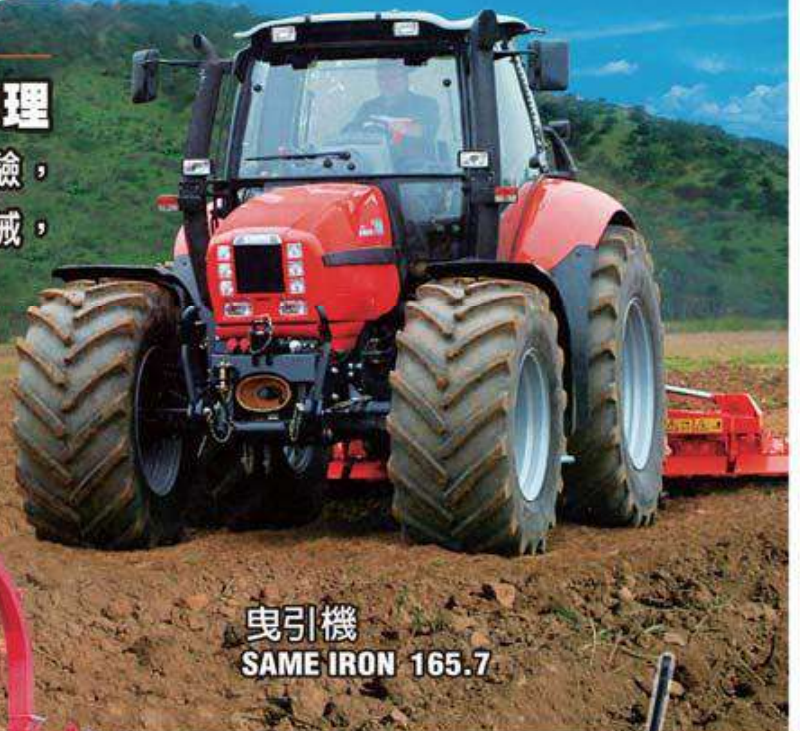

SAME 上猛
Rely on us.

www.goi.com.tw

農業、畜牧機械專業代理

本公司專業進口農牧機械30年經驗，
進口高性能且適合台灣使用的機械，
是我們不斷努力的目標。