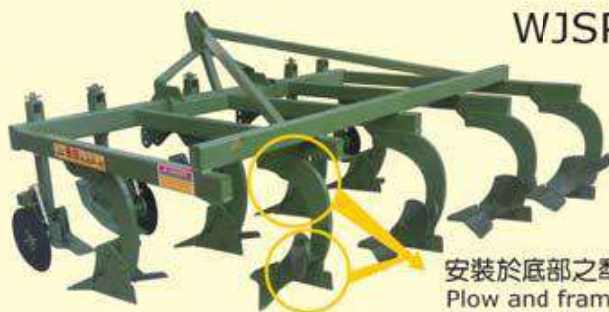

雙向式翻土犁

Rice Paddy Furrow Plow

產品規格 Product Specifications

WJSP-4 · WJSP-6 · WJSP-6G · WJSP-8

WJSP-8

安裝於底部之犁和框架
Plow and frame are mounting
for Bottom plow