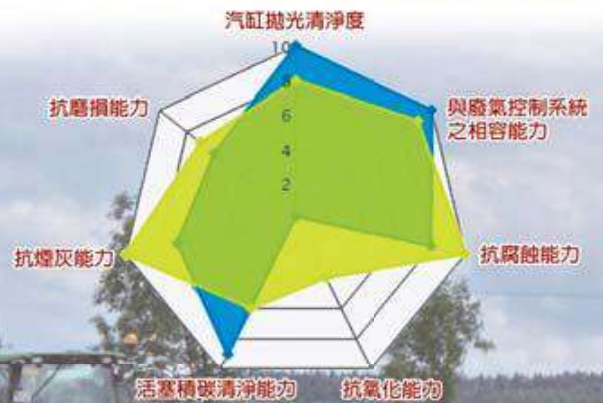

MAX-LUBE

巨大石油

大型農業機械~ 噴射柴油共軌引擎專用

本公司為ISO9001品保認證工廠具有全套實驗室及檢驗設備可為客戶做周全與詳盡的服務歡迎各界洽詢

專長：機車，車輛，農機，重機等建設機具及工業用設備及金屬加工油品的OEM生產。

歐規四期、五期環保柴油共軌引擎合成潤滑油

10W-40 API SM/CJ-4, ACEA E6, E7, E9-08, MB228.51

品名：MAX 10W40 歐規四期、五期環保柴油共軌引擎重機用合成潤滑油

包裝：4L, 18L, 200L

說明：1. 符合德國賓士車廠MB228.51；歐洲ACEA E6,E7,E9-08等級。本潤滑油為一低灰份環保潤滑油，可有效保護並延長引擎及微粒濾清器壽命，降低污染空氣的有害物質排放。

2. 以高抗剪切力的環保添加劑，使新型高效能的引擎發揮最高馬力及長時間駕駛時，永保馬力維持不墜，並可延長換油期。

適用：高性能及高規格環保要求柴油引擎，特別是新共軌噴射系統柴油引擎，及有加裝DPD、DOC、DPF等柴油微粒濾清系統的中重型柴油引擎。

ACEA E6-12和ACEA E9-12 相對表現

與國際最大添加劑公司技術合作，
產品通過美國API石油協會認證及德國賓士MB認證
工業用油有數十種產品通過 SGS RoHS 測試

LEACA

立佳貿易有限公司

LEACA TRADING CO., LTD.

雲林縣斗六市斗六擴大工業區斗工六路41號 服務專線：05-5576016 FAX: 05-5576015

http://www.lubricant.com.tw

E-mail: m354862@ms29.hinet.net