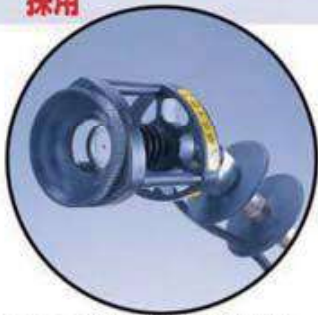

FESBOL 電動剪枝機

水田整平器

小型曳引機

履帶式搬運車

新開発の
ノズルコアを
採用

安心 安全 安価

- ムラのない安定した霧が実現
- 直噴7.8m(ただし静電効果は4mまで)

立ち木・遠距離防除もOK