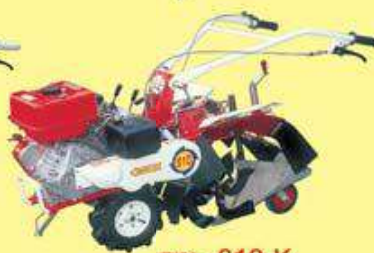

型號：350-E
迷你型折疊式中耕機

型號：350-F
噴霧送水機

型號：600
無輪式碎土機

型號：650-R
無輪式碎土機

型號：650-S
雙輪中耕管理機

型號：850-S
雙輪中耕管理機

型號：650-T
無輪式深層鬆土機
(新型專利·左右轉向離合器)

型號：810-K
單輪中耕管理機