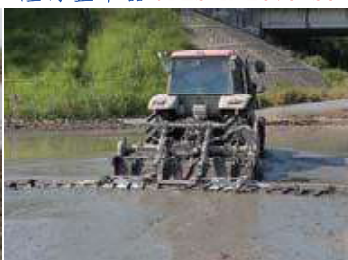

安裝隆源附掛式液壓水田整平器田間實際操作

TakaHala

隆源農機廠

TEL : +886-5-265-2267 FAX : +886-5-265-1367

Sabio Win

思蜜耘機械有限公司

62253 台灣 嘉義縣大林鎮中正路 290 號

622 台灣 嘉義縣大林鎮大民北路 45 號 - 新廠

網站 www.takahala.com

E-Mail longyuan1968@yahoo.com.tw

部落格 <http://blog.yam.com/longyuan1968>

E-Mail longyuan1968@gmail.com

部落格 longyuan1968.pixnet.net

E-Mail takahala1968@gmail.com

粉絲頁 <https://www.facebook.com/takahala1968>

LineID @hza5115m

◆ 掃碼以下的行動條碼 QR Code 也可觀看、查詢任何有關於我們的資訊哦！

網站 Web

蕃薯藤 Blog

痞客邦 Blog

FB 粉絲頁

Line@

You Tube