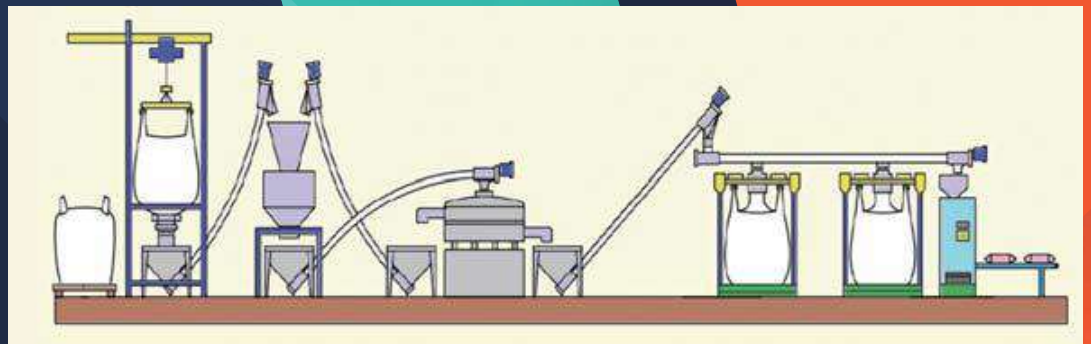

益昌瑞貿易有限公司 高雄市苓雅區中山二路272號8F-1 T:07-8123119 F:07-8123184

Mail:beleader@hotmail.com <http://www.crossservice.com.tw/>