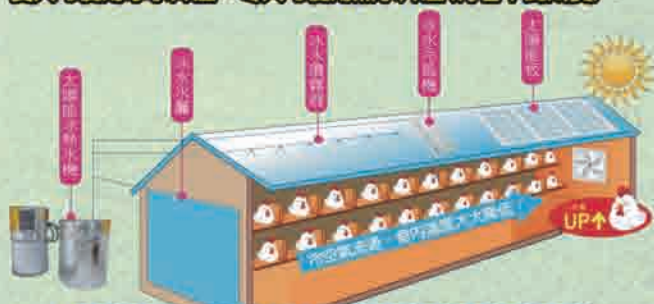

三階段智慧型降溫(或升溫)控制系統

1. 1 冰水水簾(外界環境高溫中溼度時啟動)
2. 2 冰水噴霧(外界環境高溫低溼度時啟動)
3. 3 冰水冷氣(外界環境高溫高溼度時啟動)

金惠農生物科技有限公司
Jin Huinong Biotechnology Co., Ltd.

地址：雲林縣土庫鎮石廟里菜園街171號
電話：05-6622483 傳真：05-6624964
E-mail：sct8299@yahoo.com.tw
業務請洽：沈瑋藤 0937-956980