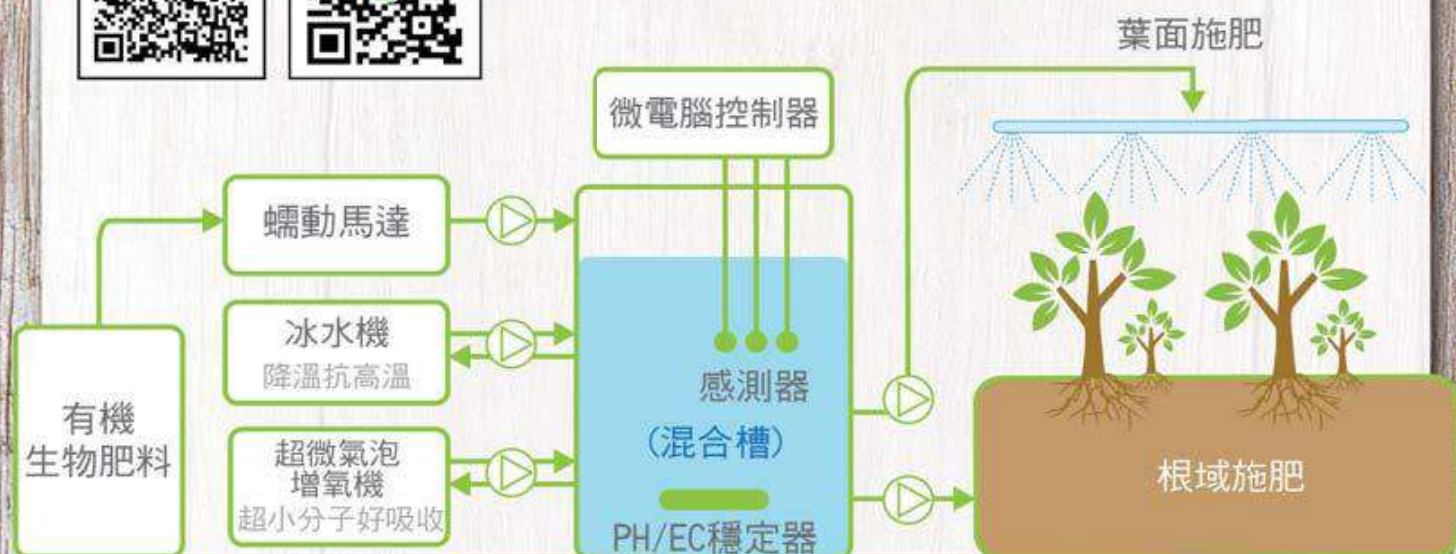

公司理念

我們研發新世代控管生物與作物生長的綠色環境工程技術，輔以最新的農業生物養份技術，並開發農業新一代綠色無公害的防病害藥物系統，藉由調節植物自身的基因表達，進而因應氣候變遷栽植系統，友善環境綠色能源使用、使作物增產、提升品質、降低生本；由內而外，一點一滴，從滋養作物開始，逐漸達到對人類、環境友善的最終目的。

四季洋圃

為生物、人類與環境圓滿共生而成立的生物機電公司。

生產特色

- 採用生物肥料種植，拒化學肥料污染。
- 室內綠能環控場域，蔬果健康成長。
- 全球專利養耕技術，高營養低硝酸鹽。
- 系統全程滅菌無毒，避免生菌感染。

四季洋圃生物機電股份有限公司

■服務專線 06-2393639

■公司網址 www.fefg.com.tw

■企業總部 台南市仁德區太乙路75號

■展示教育場 台南市歸仁區沙崙里二甲161之1號(86快速道路下)