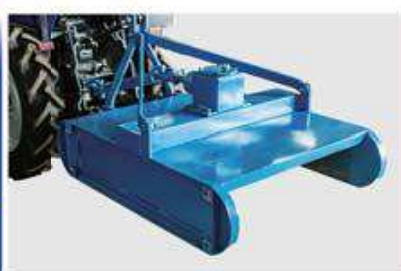

其他器具

深耕犁，圓耙犁
土地鑽孔機
灑藥機
子母車