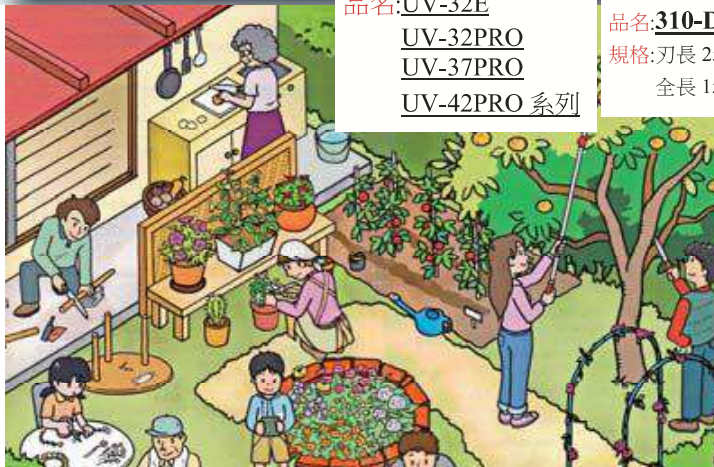

品名: **UV-32E**
UV-32PRO
UV-37PRO
UV-42PRO 系列

ARS 總代理: 台灣農業資材股份有限公司
經銷商: 佳弘 (岡弘刃物) 台中市大里區國光路 2 段 499 號
TEL:(04)24077428 FAX:(04)24077431 <http://www.cahong.com.tw>