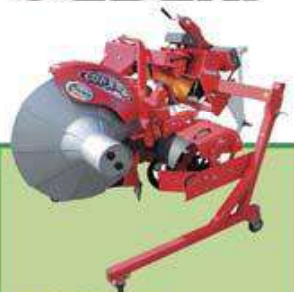

GX36A · GX50A
三菱牌曳引機(36、50馬力)
適用各種濕田和旱田條件

水田高花紋輪胎
GM360、GM500
GX36A、GX50A
曳引機前後標準車輪
可改配裝水田高花紋胎使用

GS181 · GS251系列
三菱牌曳引機(18、25馬力)
機械深淺耕作控制
JAC微電腦水平控制(帶陀螺儀)
快速、旋回、倒退舉升
倍速、煞車轉向

Sasaki

KV330DTX
佐佐木築田埂機
無線遙控式
電動反轉、可調整高低深淺