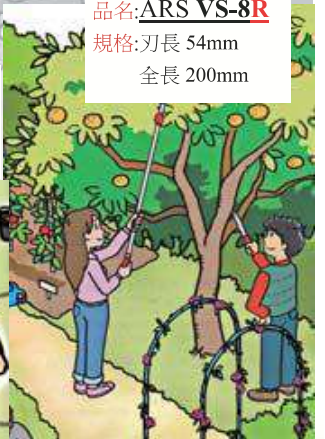

品名: **VS-8Z**
規格: 刃長 54mm
全長 200mm

品名: **ARS VS-8R**
規格: 刃長 54mm
全長 200mm

ARS 總代理: 台灣農業資材股份有限公司
經銷商: 佳弘 (岡弘刃物) 台中市大里區國光路 2 段 499 號
TEL:(04)24077428 FAX:(04)24077431 <http://www.cahong.com.tw>