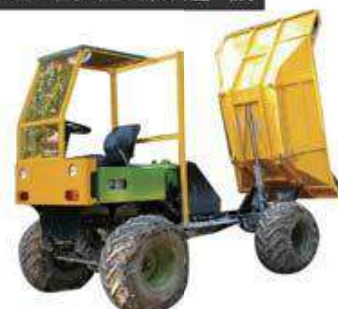

網址：<http://www.6966571.com.tw/about-us.html>

耕耘機及附掛式蓋膜機
30hp 各式大小型皆有

高架式噴藥、施肥複合機

各式大小型挖土機

各式大小型全配堆高機

各式大小型搬運機

特殊機種搬運機

汽油引擎
5.5hp~13hp