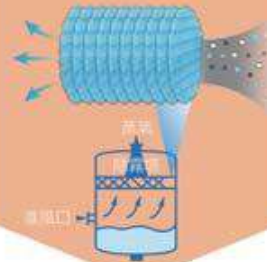

立體錐形水簾網

抑菌防霉可水洗

- 長效抑菌、防霉、不易滋生細菌，降低感染率
- 添加除臭功能，空氣清新
- 可水洗，重複使用
- 降低室內溫度

使用範圍：花卉種植、豬舍、雞舍、水簾牆、水冷扇等

化學除霧網

有效濾除環境污染

- 有效收集捕捉水霧
- 利用立體錐形使空氣流動分離，去除霧狀水離子
- 有效排除污染物及碳酸鈣
- PP材質更具耐腐蝕功能
- 有彈性的力量分散，可承受更大的壓力、壓損

使用範圍：冷卻塔、洗滌塔、污染防治設備等